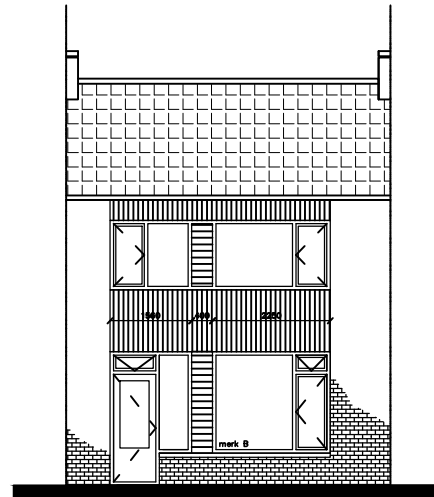

Voorgevels

Achtergevels

Kopgevels

Begane-grond

Verdieping

Doorsnede A-A

Adres : W. Alexandersingel 87  
 TC : 102090 W. Alexandersingel  
 TC naam : 102090  
 Bouwjaar : 1972  
 Reno. jaar :  
 Gewijzigd : 19-04-2010