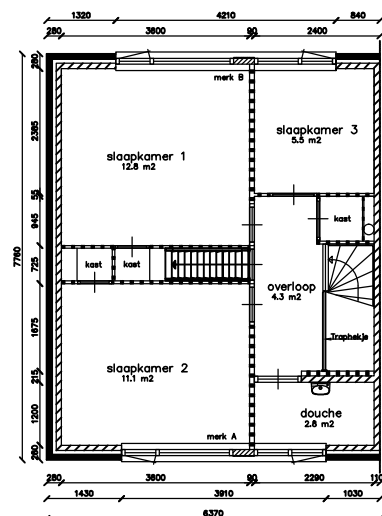

Voorgevels

Achtergevels

Kopgevels

Begane-grond

Verdieping

Doorsnede A-A

Adres : W. Alexandersingel 87  
 TC : 102090 W. Alexandersingel  
 TC naam : 102090  
 Bouwjaar : 1972  
 Reno. jaar :  
 Gewijzigd : 19-04-2010

Let op: Het is mogelijk dat de maten, zoals aangeven op deze tekening, afwijken van de werkelijke situatie. wij aanvaaren geen aansprakelijkheid voor technische en redactionele fouten.