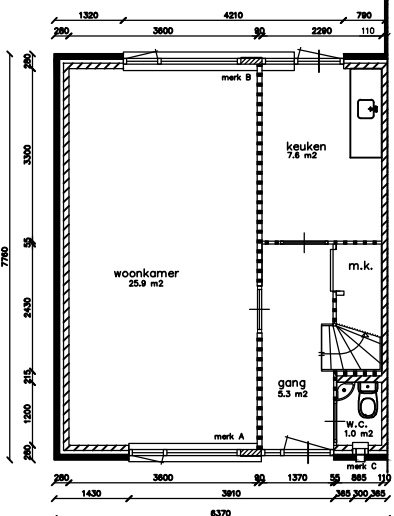

Voorgevels

Achtergevels

Kopgevels

Begane-grond

Verdieping

Doorsnede A-A

Adres : W. Alexandersingel 87  
 TC : 102090 W. Alexandersingel  
 TC naam : 102090  
 Bouwjaar : 1972  
 Reno. jaar :  
 Gewijzigd : 19-04-2010

Let op: Het is mogelijk dat de maten, zoals aangeven op deze tekening, afwijken van de werkelijke situatie. wij aanvaaren geen aansprakelijkheid voor technische en redactionele fouten.