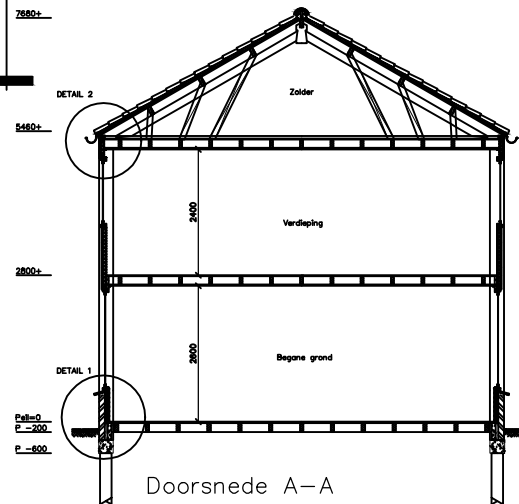

Voorgevels

Achtergevels

Kopgevels

Begane-grond

Verdieping

Doorsnede A-A

Adres : W. Alexandersingel 87  
 TC : 102090 W. Alexandersingel  
 TC naam : 102090  
 Bouwjaar : 1972  
 Reno. jaar :  
 Gewijzigd : 19-04-2010

Let op: Het is mogelijk dat de maten, zoals aangeven op deze tekening, afwijken van de werkelijke situatie. wij aanvaaren geen aansprakelijkheid voor technische en redactionele fouten.