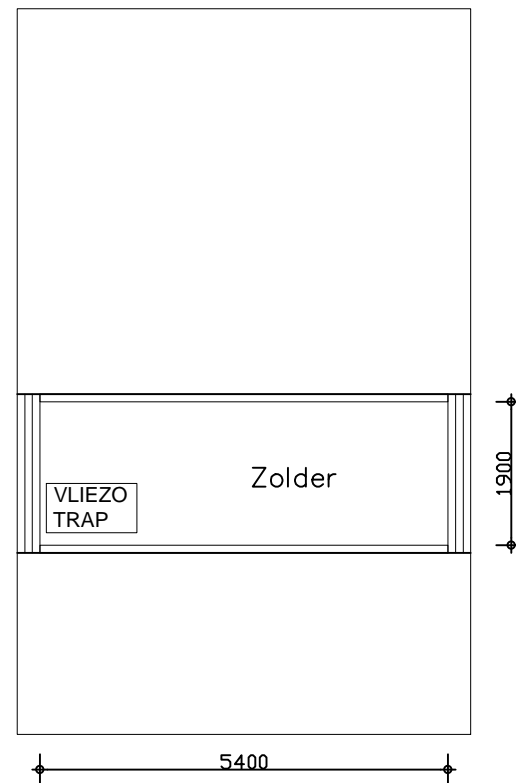

Zijgevel

Zijgevel

Zijgevel

begane grond

zolder

Adres : Brunellaan 28
 Complex : 201822
 Bouwjaar : 1981
 Gewijzigd : 13-3-2013

Let op: Het is mogelijk dat de maten, zoals aangeven op deze tekening, afwijken van de werkelijke situatie. wij aanvaaren geen aansprakelijkheid voor technische en redactionele fouten.