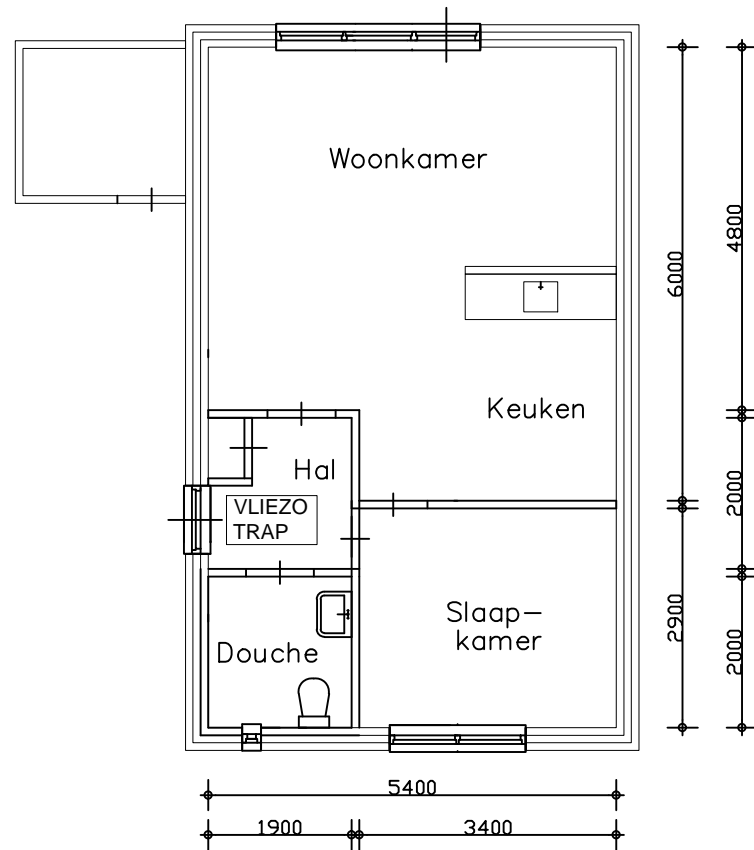

Zijgevel

Zijgevel

Zijgevel

begane grond

zolder

Adres : Brunellaan 28
 Complex : 201822
 Bouwjaar : 1981
 Gewijzigd : 13-3-2013

Let op: Het is mogelijk dat de maten, zoals aangeven op deze tekening, afwijken van de werkelijke situatie. wij aanvaaren geen aansprakelijkheid voor technische en redactionele fouten.