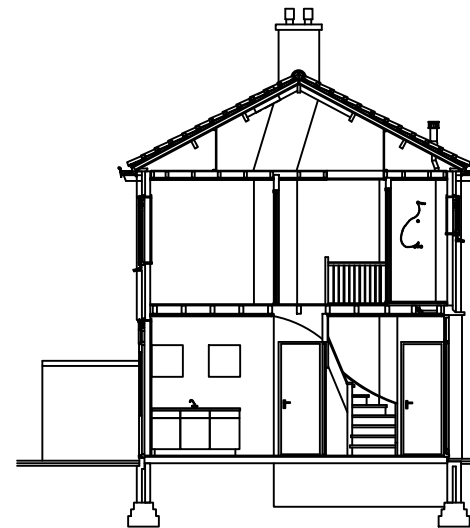

Voorgevel

Achtergevel

Zijgevel

Doorsnede

Berging

Begane grond

Verdieping

Zolder

Adres : H.P. Vermeulenstraat 10  
 TC : 100060  
 TC naam : H.P. Vermeulen e. o.  
 Bouwjaar : 1948  
 Reno. jaar : vanaf 1995  
 Gewijzigd : 21-09-2009