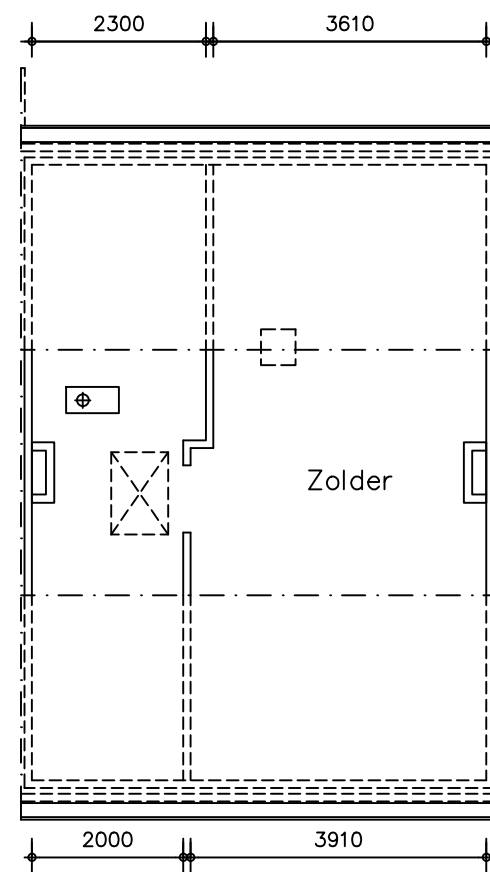

Beganegrond

Voorgevel

Verdieping

Achtergevel

Zolder

Berging

Doorsnede

Adres : D v Maasdamstr, vd 16  
 TC : 100250  
 TC naam : 133 terweijde  
 Bouwjaar : 1968  
 Reno. jaar : 1997  
 Gewijzigd : 16-04-98