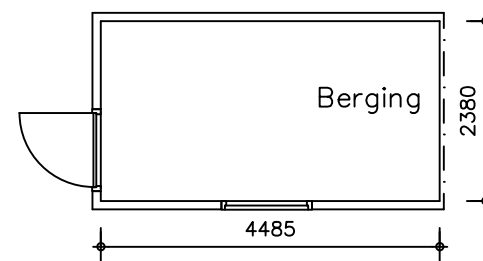

Beganegrond

Voorgevel

Verdieping

Achtergevel

Zolder

Berging

Doorsnede

Adres : D v Maasdamstr, vd 16  
 TC : 100250  
 TC naam : 133 terweijde  
 Bouwjaar : 1968  
 Reno. jaar : 1997  
 Gewijzigd : 16-04-98