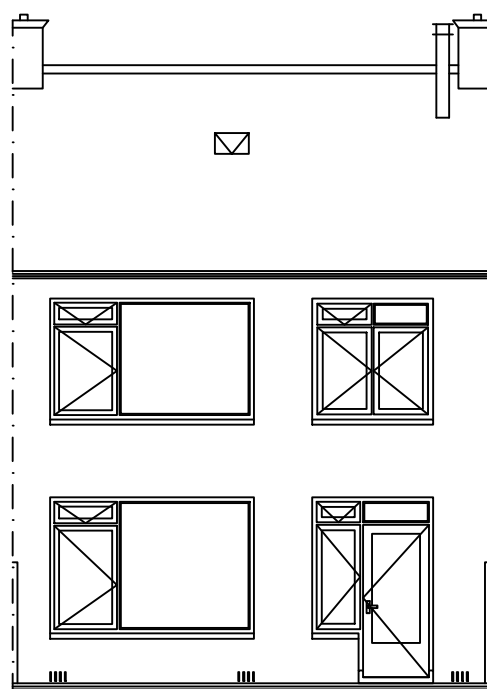

Beganegrond

Voorgevel

Verdieping

Achtergevel

Zolder

Berging

Doorsnede

Adres : D v Maasdamstr, vd 16  
 TC : 100250  
 TC naam : 133 terweijde  
 Bouwjaar : 1968  
 Reno. jaar : 1997  
 Gewijzigd : 16-04-98