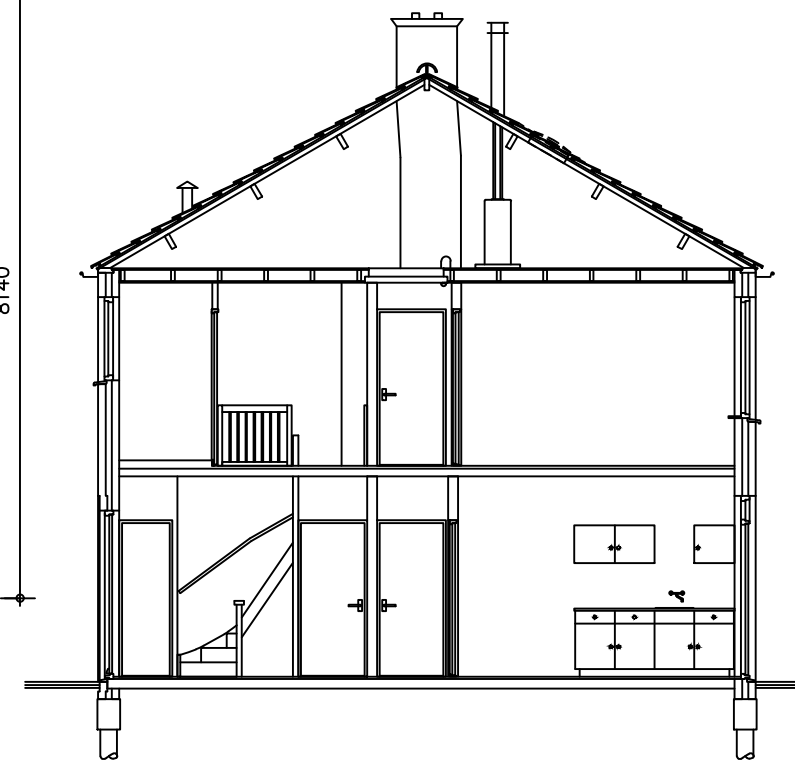

Beganegrond

Voorgevel

Verdieping

Achtergevel

Zolder

Berging

Doorsnede

Adres : D v Maasdamstr, vd 16  
 TC : 100250  
 TC naam : 133 terweijde  
 Bouwjaar : 1968  
 Reno. jaar : 1997  
 Gewijzigd : 16-04-98