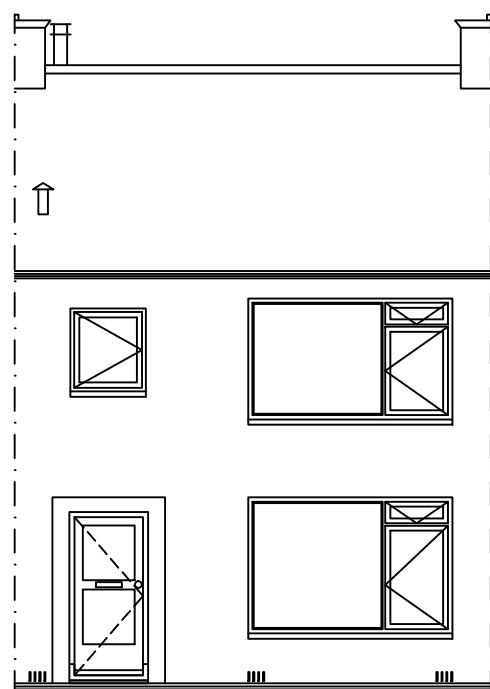

Beganegrond

Voorgevel

Verdieping

Achtergevel

Zolder

Berging

Doorsnede

Adres : D v Maasdamstr, vd 16  
 TC : 100250  
 TC naam : 133 terweijde  
 Bouwjaar : 1968  
 Reno. jaar : 1997  
 Gewijzigd : 16-04-98