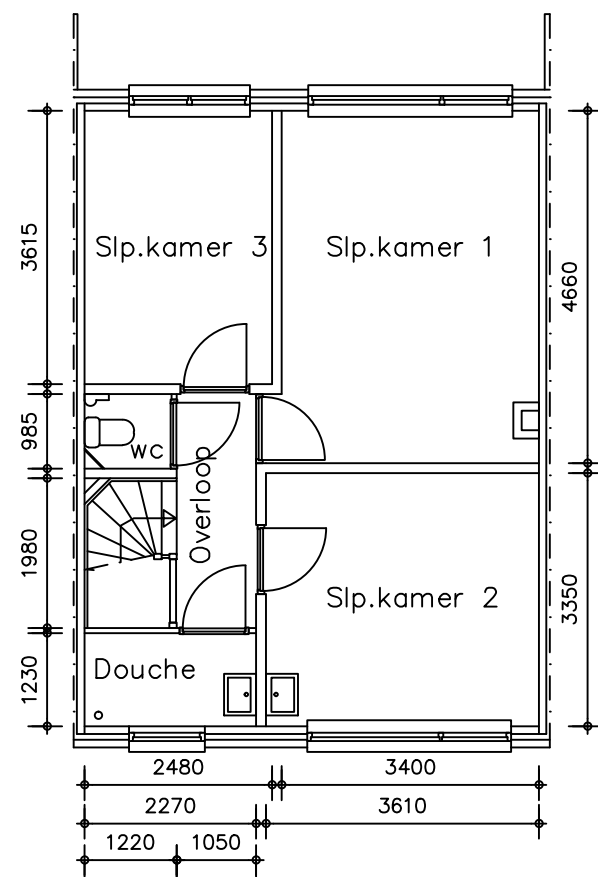

Beganegrond

Voorgevel

Verdieping

Achtergevel

Zolder

Berging

Doorsnede

Adres : D v Maasdamstr, vd 16  
 TC : 100250  
 TC naam : 133 terweijde  
 Bouwjaar : 1968  
 Reno. jaar : 1997  
 Gewijzigd : 16-04-98