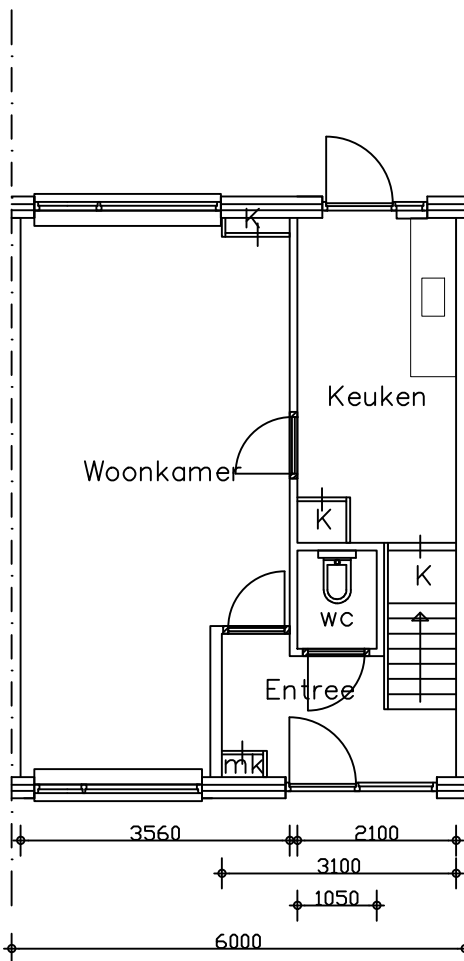

Voorgevel

Achtergevel

Berging

Beganegrond

Verdieping

Zolder

Adres : Crommen Camp 42  
 Complex : 202019  
 Bouwjaar : 1973  
 Gewijzigd : 30-08-2013

Let op: Het is mogelijk dat de maten, zoals aangeven op deze tekening, afwijken van de werkelijke situatie. wij aanvaren geen aansprakelijkheid voor technische en redactionele fouten.