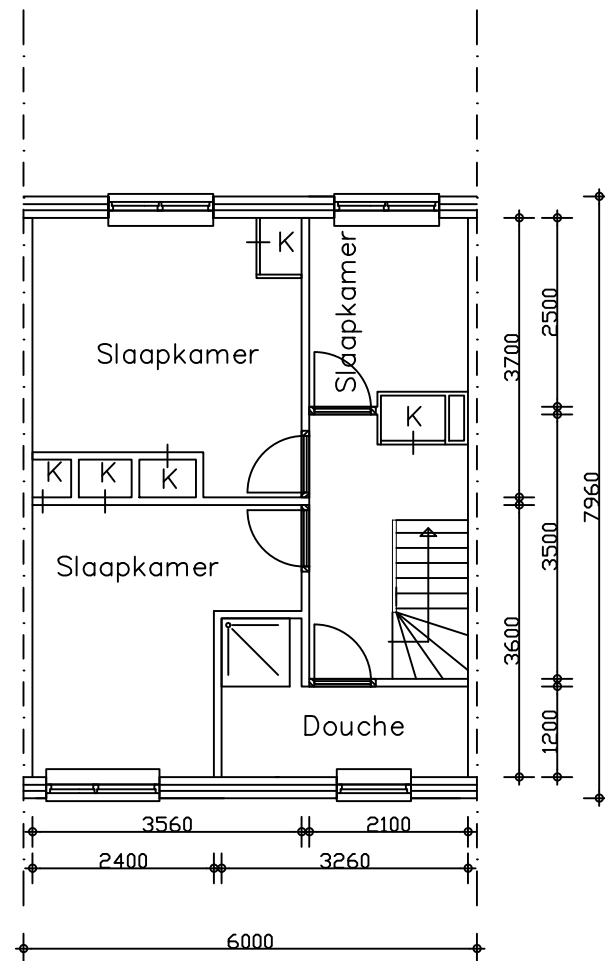

Voorgevel

Achtergevel

Berging

Beganegrond

Verdieping

Zolder

Adres : Crommen Camp 42  
 Complex : 202019  
 Bouwjaar : 1973  
 Gewijzigd : 30-08-2013

Let op: Het is mogelijk dat de maten, zoals aangeven op deze tekening, afwijken van de werkelijke situatie. wij aanvaren geen aansprakelijkheid voor technische en redactionele fouten.