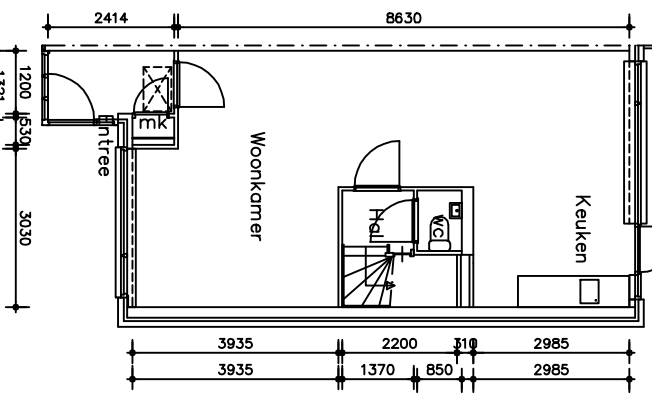

Beganegrond