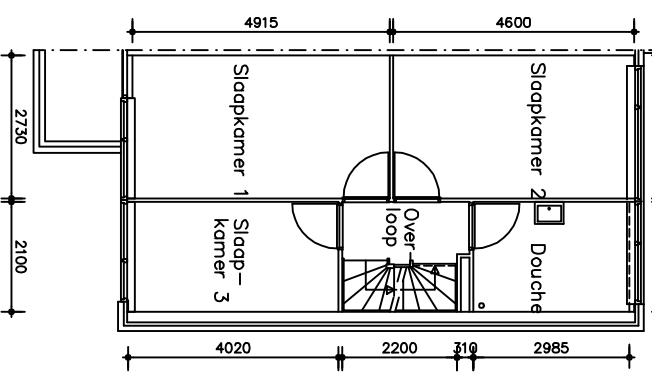

Verdieping