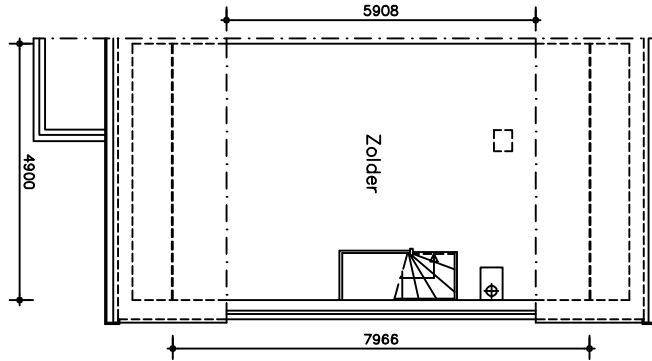

Zolder

Zijgevel

10 M

Adres : **Valeriaan 52**
 TC : **100400**
 TC naam : **100400 Valeriaan/ Steutelbloem**
 Bouwjaar : **1976**
 Reno. jaar :
 Gewijzigd : **19-02-2008**