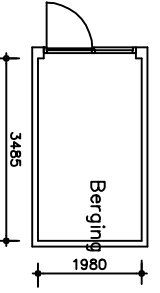

Vorgevel

Achtergevel

Doorsnede

Berging

BIJZONDERHEDEN
1 CENTRALE VERWARMING

Berging

Beganegrond

Verdieping

Zolder

Zijgevel

10 M

Adres : **Valeriaan 52**
 TC : **100400**
 TC naam : **100400 Valeriaan/ Steutelbloem**
 Bouwjaar : **1976**
 Reno. jaar :
 Gewijzigd : **19-02-2008**