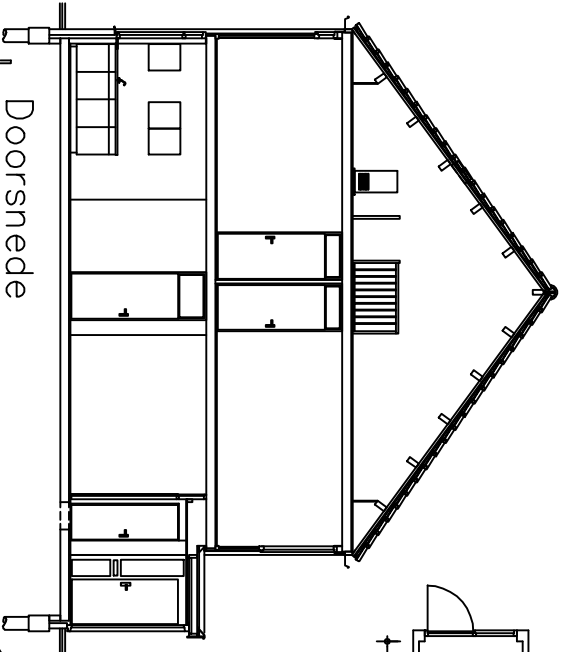

Vorgevel

Achtergevel

Doorsnede

Berging

BIJZONDERHEDEN
1 CENTRALE VERWARMING

Berging

Beganegrond

Verdieping

Zolder

Zijgevel

10 M

Adres : **Valeriaan 52**
 TC : **100400**
 TC naam : **100400 Valeriaan/ Steutelbloem**
 Bouwjaar : **1976**
 Reno. jaar :
 Gewijzigd : **19-02-2008**