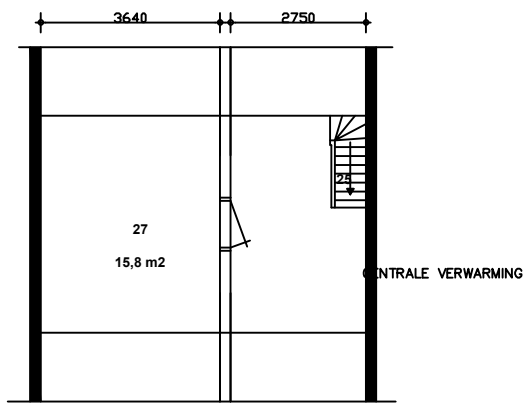

Begane grond

Verdieping

Adres : Kolstraat 74
 Complex : 202723
 Bouwjaar : 1958
 Gewijzigd : 18-01-2018

Let op: Het is mogelijk dat de maten, zoals aangeven op deze tekening, afwijken van de werkelijke situatie. wij aanvaaren geen aansprakelijkheid voor technische en redactionele fouten.