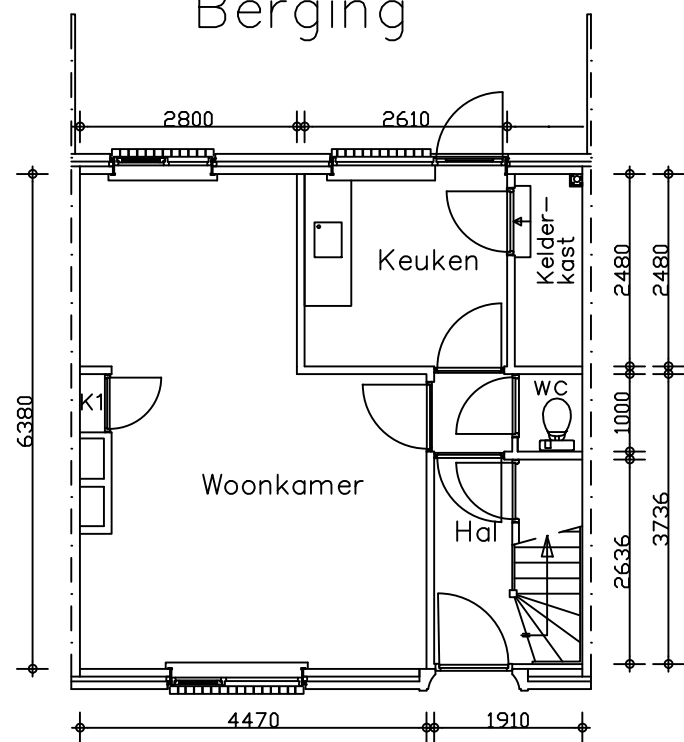

Voorgevel

Achtergevel

Doorsnede

Berging

Beganegrond

Verdieping

Zolder

BIJZONDERHEDEN	
1	CENTRALE VERWARMING

Adres : Oude Rekemerstraat 57
 TC : 100060
 TC naam : H.P. Vermeulen e. o.
 Bouwjaar : 1948
 Reno. jaar : vanaf 1995
 Gewijzigd : 30-11-2007