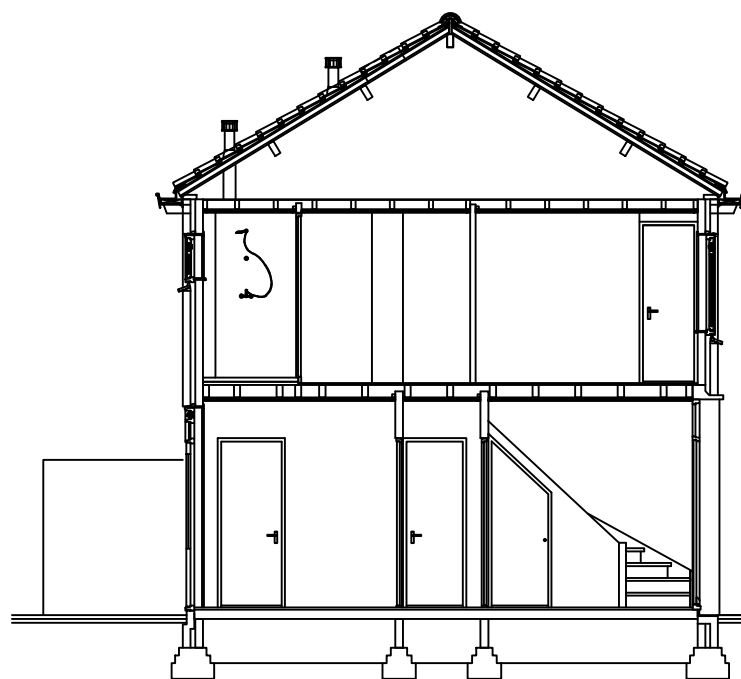

Voorgevel

Achtergevel

Doorsnede

Berging

Beganegrond

Verdieping

Zolder

BIJZONDERHEDEN	
1	CENTRALE VERWARMING

Adres : Oude Rekemerstraat 57
 TC : 100060
 TC naam : H.P. Vermeulen e. o.
 Bouwjaar : 1948
 Reno. jaar : vanaf 1995
 Gewijzigd : 30-11-2007