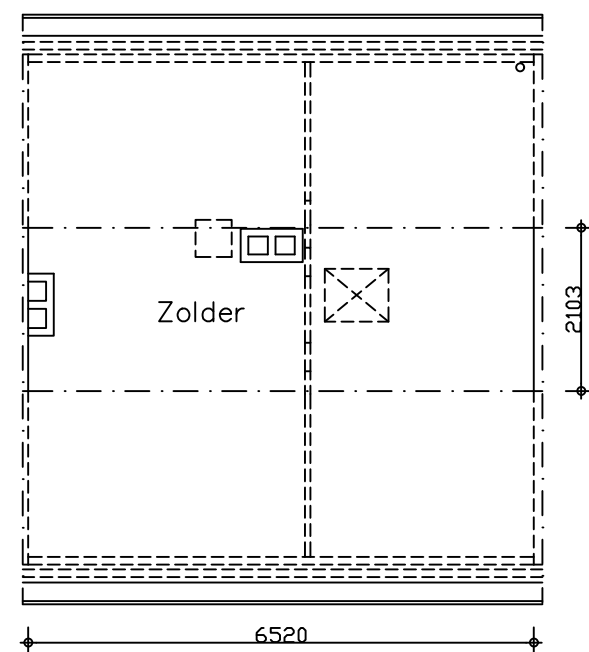

Zolder

BIJZONDERHEDEN	
1	CENTRALE VERWARMING

Adres : Oude Rekemerstraat 57
TC : 100060
TC naam : H.P. Vermeulen e. o.
Bouwjaar : 1948
Reno. jaar : vanaf 1995
Gewijzigd : 30-11-2007