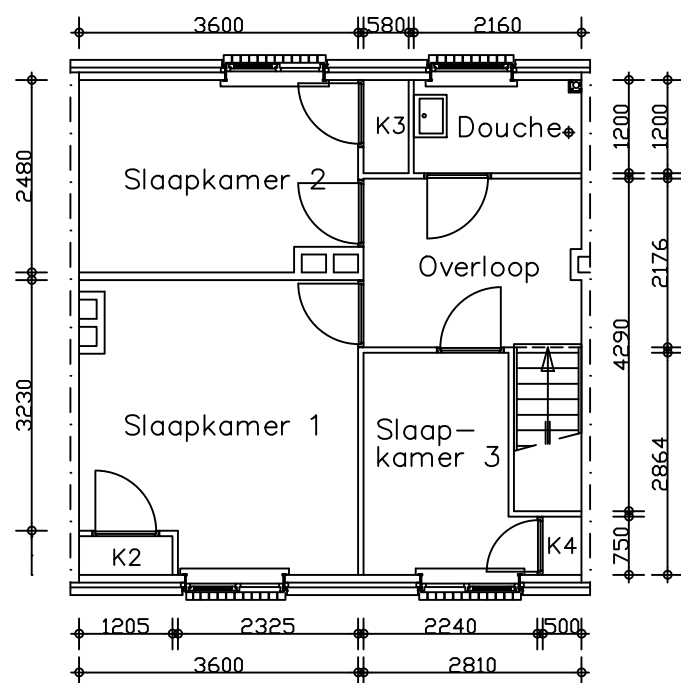

Verdieping