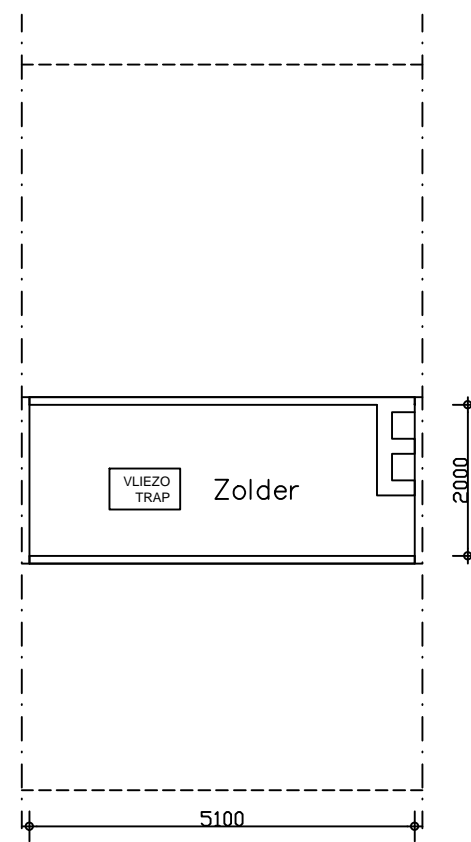

beganegrond

verdieping

zolder

Voorgevel

Achtergevel

Zijgevel

Adres : Brunellaan 56
 Complex : 201822
 Bouwjaar : 1981
 Gewijzigd : 13-3-2013

Let op: Het is mogelijk dat de maten, zoals aangeven op deze tekening, afwijken van de werkelijke situatie. wij aanvaren geen aansprakelijkheid voor technische en redactionele fouten.