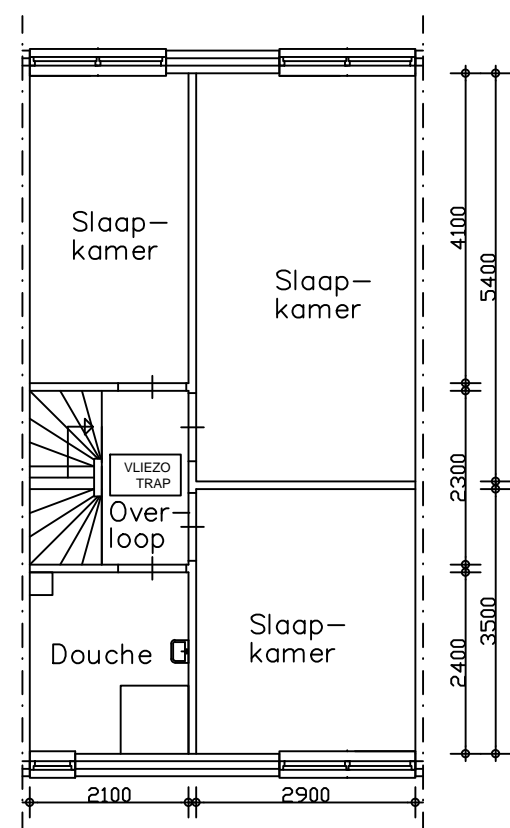

beganegrond

verdieping

zolder

Voorgevel

Achtergevel

Zijgevel

Adres : Brunellaan 56
 Complex : 201822
 Bouwjaar : 1981
 Gewijzigd : 13-3-2013

Let op: Het is mogelijk dat de maten, zoals aangeven op deze tekening, afwijken van de werkelijke situatie. wij aanvaren geen aansprakelijkheid voor technische en redactionele fouten.