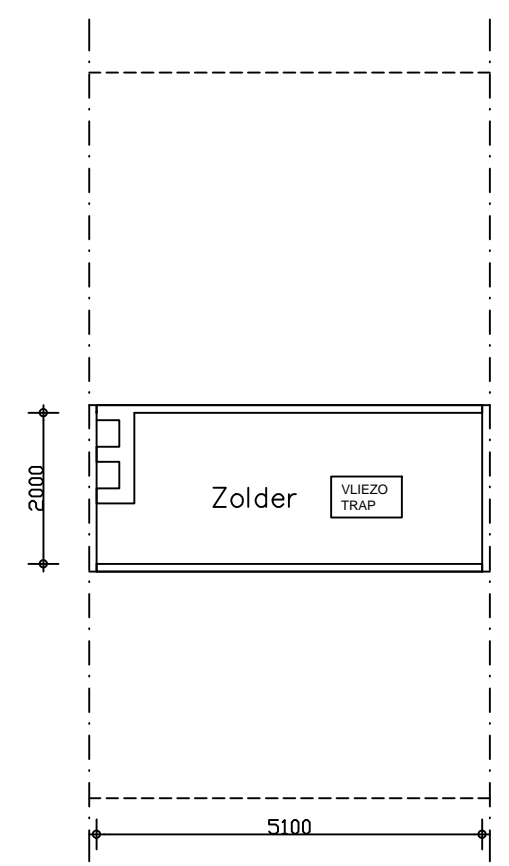

Voorgevel

Achtergevel

Kopgevel

beganegrond

verdieping

zolder

Adres : Weide 26
 Complex : 201822
 Bouwjaar : 1981
 Gewijzigd : 13-3-2013

Let op: Het is mogelijk dat de maten, zoals aangeven op deze tekening, afwijken van de werkelijke situatie. wij aanvaren geen aansprakelijkheid voor technische en redactionele fouten.