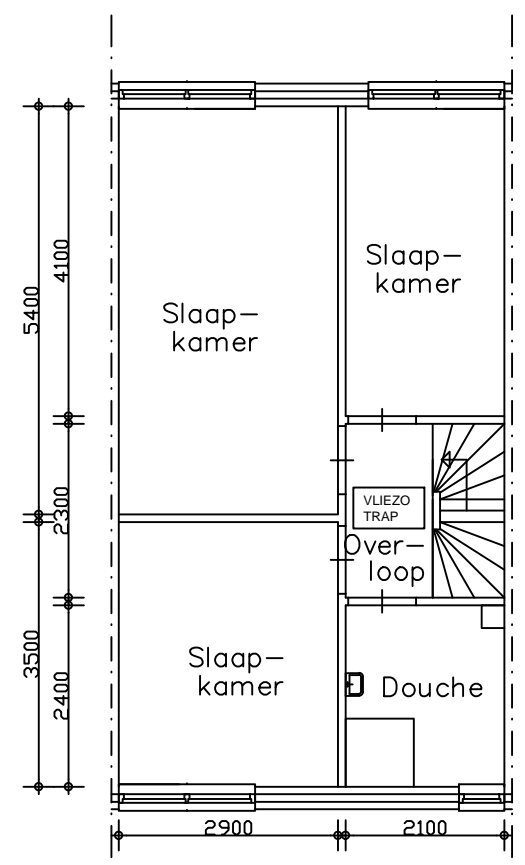

Voorgevel

Achtergevel

Kopgevel

beganegrond

verdieping

zolder

Adres : Weide 26
 Complex : 201822
 Bouwjaar : 1981
 Gewijzigd : 13-3-2013

Let op: Het is mogelijk dat de maten, zoals aangeven op deze tekening, afwijken van de werkelijke situatie. wij aanvaren geen aansprakelijkheid voor technische en redactionele fouten.