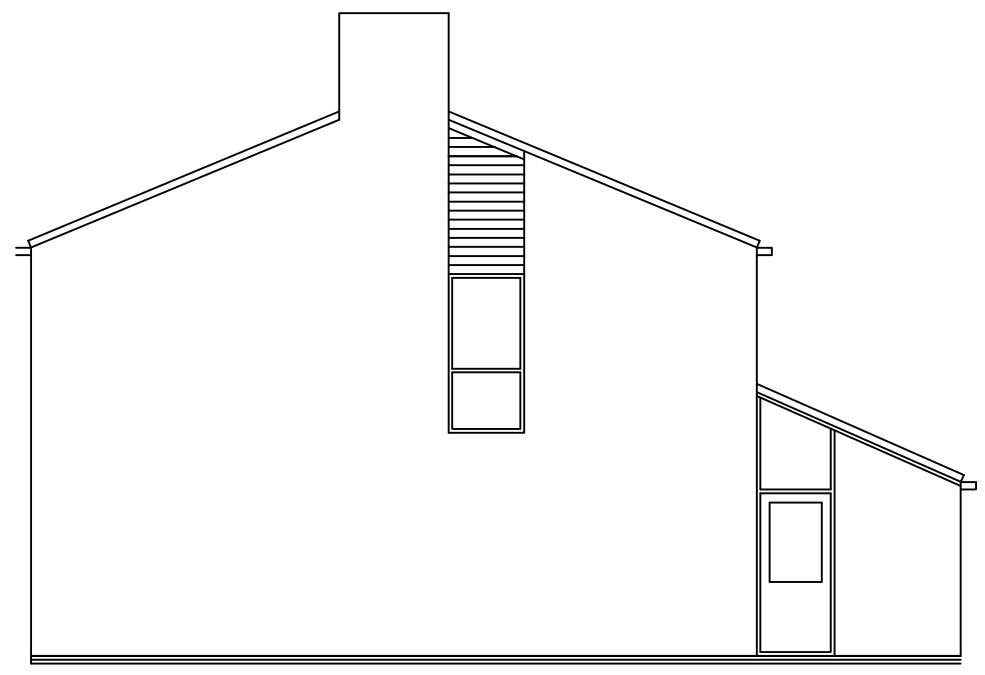

Voorgevel

Achtergevel

Kopgevel

beganegrond

verdieping

zolder

Adres : Weide 26
 Complex : 201822
 Bouwjaar : 1981
 Gewijzigd : 13-3-2013

Let op: Het is mogelijk dat de maten, zoals aangeven op deze tekening, afwijken van de werkelijke situatie. wij aanvaren geen aansprakelijkheid voor technische en redactionele fouten.