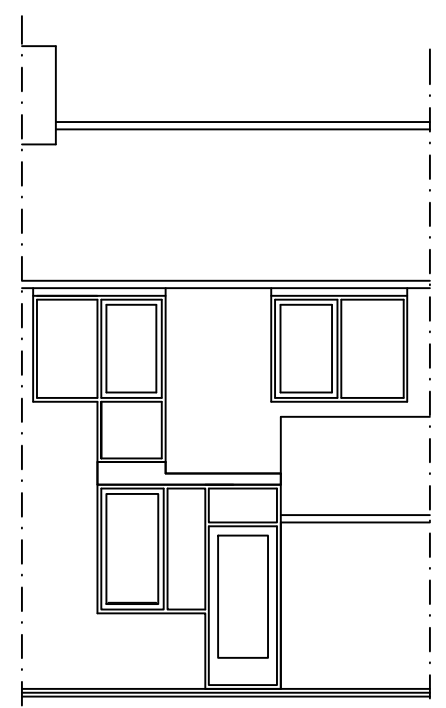

Voorgevel

Achtergevel

Kopgevel

beganegrond

verdieping

zolder

Adres : Weide 26
 Complex : 201822
 Bouwjaar : 1981
 Gewijzigd : 13-3-2013

Let op: Het is mogelijk dat de maten, zoals aangeven op deze tekening, afwijken van de werkelijke situatie. wij aanvaren geen aansprakelijkheid voor technische en redactionele fouten.