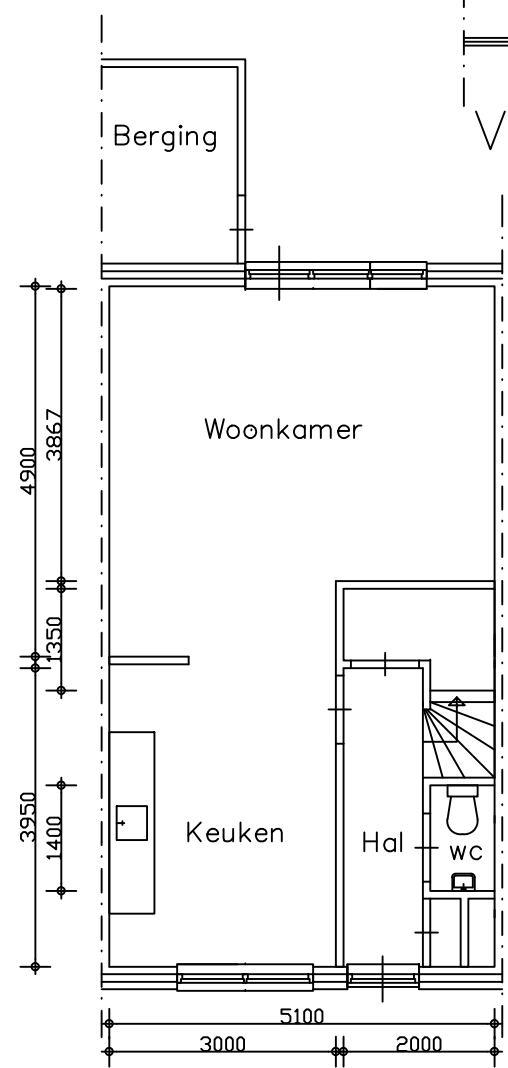

Voorgevel

Achtergevel

Kopgevel

beganegrond

verdieping

zolder

Adres : Weide 26
 Complex : 201822
 Bouwjaar : 1981
 Gewijzigd : 13-3-2013

Let op: Het is mogelijk dat de maten, zoals aangeven op deze tekening, afwijken van de werkelijke situatie. wij aanvaren geen aansprakelijkheid voor technische en redactionele fouten.